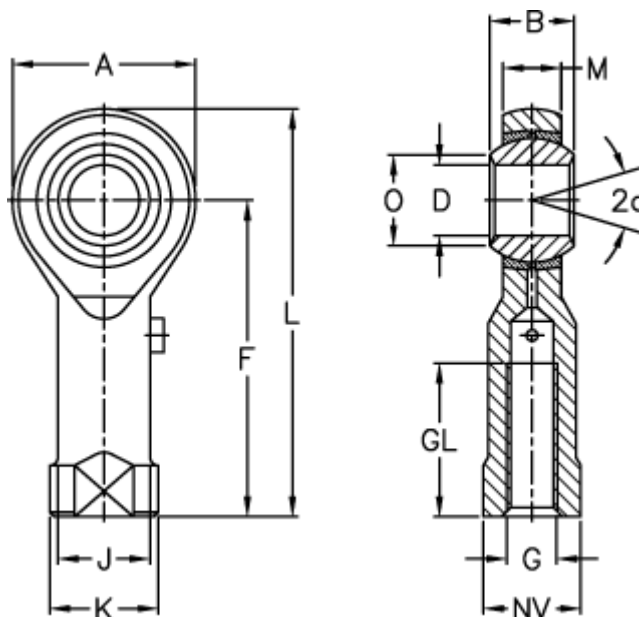

Varenummer: 54301322
 Beskrivelse: LDK ledhoved PHS 22

Mål

| | | | |
|----------------------------|-----------|----------------------------|---------|
| A | = 50 | J | = 30.0 |
| a (grader) | = 15 | K | = 37 |
| B | = 28 | L | = 109 |
| D | = 22 | M | = 20.00 |
| Dynamisk belastning C (kN) | = 29.0 | NV | = 32 |
| F | = 84 | O | = 25.80 |
| g | = M22x1,5 | Statisk belastning C0 (kN) | = 60.0 |
| GL | = 43 | Vægt (g) | = 490.0 |